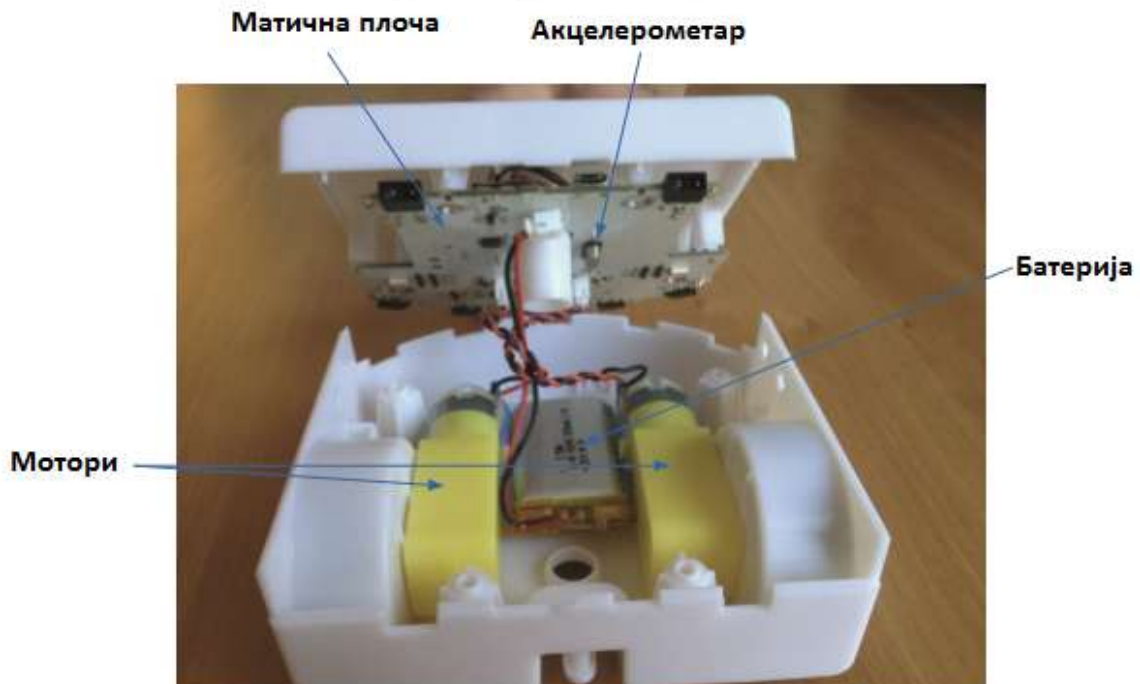

РАДНИ ЛИСТ 9 Делови робота Thymio

Шасија Thymioa: батерија (у центру) снабдева енергијом два мотора(жуте боје) који покрећу точкове

Матична плоча Thymio на којој су инфрацрвени сензори, централна светлећа тастатура, микропроцесори, диоде